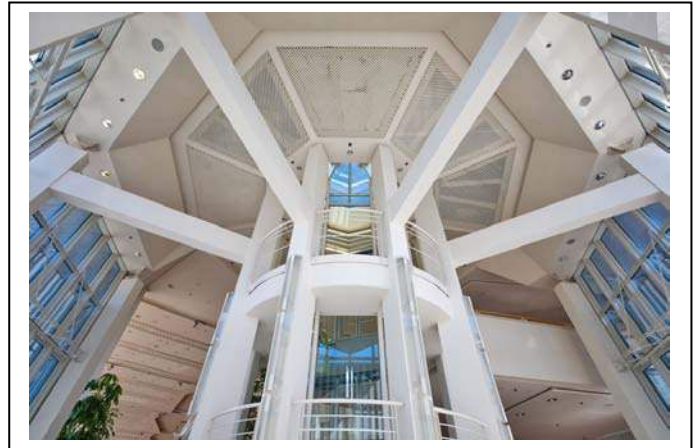

### Anreise mit dem PKW

Die Stadthalle am Schloss liegt in der Innenstadt von Aschaffenburg. Auf der A3 aus Richtung Frankfurt kommend nehmen Sie die Abfahrt Aschaffenburg West. Über die Hanner Straße erreichen Sie die Halle in ca. 5 Minuten. Auf der A3 aus Richtung Würzburg kommend nehmen Sie die Abfahrt Aschaffenburg Ost. Die Halle erreichen Sie über die Goldbacher Straße / Weißenburgerstraße in ca. 5 Minuten. Bitte folgen Sie der Beschilderung "Zentrum". In der Tiefgarage "Stadthalle" (Einfahrt Treibgasse) sowie in dem benachbarten Parkhaus Luitpoldstraße stehen über 850 Stellplätze zur Verfügung. Bitte folgen Sie im Zentrum dem dynamischen Parkleitsystem.